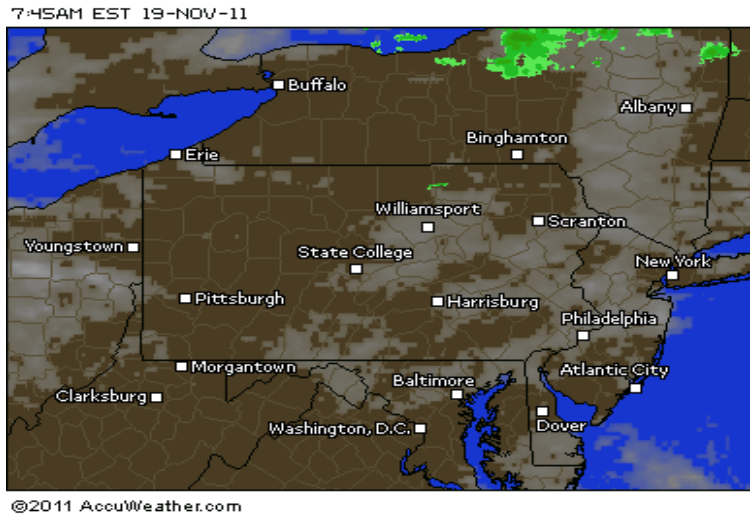

Blue Mountain Vista Observatories STATUS Monitor

Sunrise: 06:55 AM (EST)  
 Sunset: 04:43 PM (EST)  
 Moon Rise: 12:11 AM (EST)  
 Moon Set: 01:01 PM (EST)

New Ringgold, PA  
 Clear  
 10:33 AM 40° F

SKYCAM

YARDCAM

Click Map for Water Vapor Loop

Foster AstroAlert Cloud Sensor Data

BMV Observatories  
**BMVO**

BMVO Thu Nov 17: Clearing, so roofs open.  
[yesterday](#) · [reply](#) · [retweet](#) · [favorite](#)

BMVO Sat Nov 12: Clear skies, roofs open  
 6 days ago · [reply](#) · [retweet](#) · [favorite](#)

BMVO Tue Nov 8: Clear, roofs open.  
 Asteroid goes over tonight early.  
 10 days ago · [reply](#) · [retweet](#) · [favorite](#)