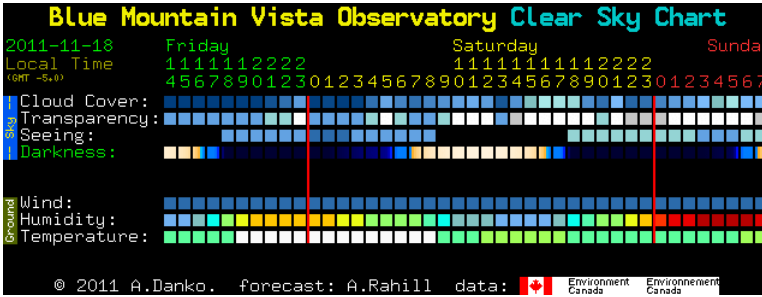

Blue Mountain Vista Observatories STATUS Monitor

Sunrise: 06:55 AM (EST)  
 Sunset: 04:43 PM (EST)  
 Moon Rise: 12:11 AM (EST)  
 Moon Set: 01:01 PM (EST)

New Ringgold, PA  
 Clear  
 10:33 AM 40° F

SKYCAM

YARDCAM

Click Map for Water Vapor Loop

Foster AstroAlert Cloud Sensor Data

BMV Observatories  
**BMVO**

BMVO Thu Nov 17: Clearing, so roofs open.  
[yesterday](#) · [reply](#) · [retweet](#) · [favorite](#)

BMVO Sat Nov 12: Clear skies, roofs open  
 6 days ago · [reply](#) · [retweet](#) · [favorite](#)

BMVO Tue Nov 8: Clear, roofs open.  
 Asteroid goes over tonight early.  
 10 days ago · [reply](#) · [retweet](#) · [favorite](#)